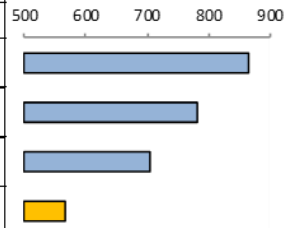

いばらき防犯ファイル R6 No.63

令和6年12月末の自動車盗難事件認知状況 認知件数 567 件 (前年比 -48 件)

● 全国順位

認知件数		
順位	都道府県	認知件数
1位	愛知	867
2位	埼玉	781
3位	千葉	706
4位	茨城	567

犯罪率		
順位	都道府県	犯罪率
1位	茨城	20.1
2位	栃木	16.8
3位	群馬	14.4

※犯罪率：人口 10 万人当たりの認知件数

● 車種別発生状況 (既遂 490 件の内訳)