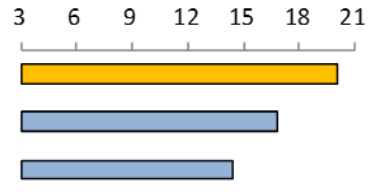

いばらき防犯ファイル R6 No.63

令和6年12月末の自動車盗難事件認知状況 認知件数 567 件 (前年比 -48 件)

● 全国順位

認知件数		
順位	都道府県	認知件数
1位	愛知	867
2位	埼玉	781
3位	千葉	706
4位	茨城	567

犯罪率		
順位	都道府県	犯罪率
1位	茨城	20.1
2位	栃木	16.8
3位	群馬	14.4

※犯罪率：人口 10 万人当たりの認知件数

● 車種別発生状況 (既遂 490 件の内訳)