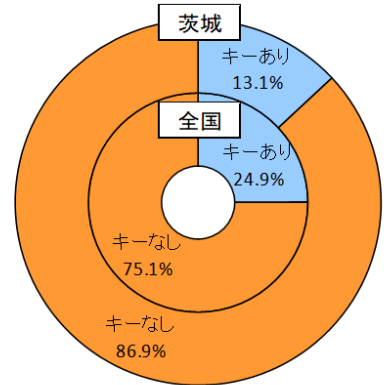

いばらき防犯ファイル R6 No.63

令和6年12月末の自動車盗難事件認知状況 認知件数 567 件 (前年比 -48 件)

● 全国順位

認知件数		
順位	都道府県	認知件数
1位	愛知	867
2位	埼玉	781
3位	千葉	706
4位	茨城	567

犯罪率		
順位	都道府県	犯罪率
1位	茨城	20.1
2位	栃木	16.8
3位	群馬	14.4

※犯罪率：人口 10 万人当たりの認知件数

● 車種別発生状況 (既遂 490 件の内訳)

● エンジンキーの状態

【被害が多い自動車】

- ・乗用車：ランドクルーザー、プリウス、アルファード、カローラ、レクサス RX、スカイライン 等
- ・貨物車：ハイエース、ファイター、キャンター、レンジャー、フォワード、エルフ 等

※本県では、被害車両の9割弱が車内にキーが無い状態(施錠中含む。)で被害に遭っています。

防犯メモ

- ☆ 保管場所に、防犯カメラや音や光を発する盗難防止装置等を設置しましょう。
- ☆ 駐車場に扉が有る場合は、夜間は、必ず扉を閉め鍵をかけましょう。
※南京錠が破壊される事案も発生しています。頑丈な鍵を複数使用するなどの対策を行いましょ。
- ☆ 車両への盗難防止装置 (警報器・バー式ハンドルロック等) の設置や、GPS 装置等、複数の防犯対策を行いましょ。