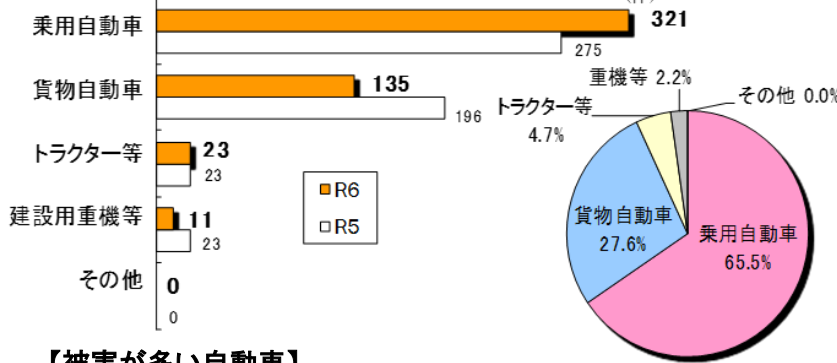

いばらき防犯ファイル R6 No.63

令和6年12月末の自動車盗難事件認知状況 認知件数 567 件 (前年比 -48 件)

● 全国順位

認知件数		
順位	都道府県	認知件数
1位	愛知	867
2位	埼玉	781
3位	千葉	706
4位	茨城	567

犯罪率		
順位	都道府県	犯罪率
1位	茨城	20.1
2位	栃木	16.8
3位	群馬	14.4

※犯罪率：人口 10 万人当たりの認知件数

● 車種別発生状況 (既遂 490 件の内訳)

● エンジンキーの状態

【被害が多い自動車】

- ・乗用車：ランドクルーザー、プリウス、アルファード、カローラ、レクサス RX、スカイライン 等
- ・貨物車：ハイエース、ファイター、キャンター、レンジャー、フォワード、エルフ 等

※本県では、被害車両の9割弱が車内にキーが無い状態(施錠中含む。)で被害に遭っています。

防犯メモ

- ☆ 保管場所に、防犯カメラや音や光を発する盗難防止装置等を設置しましょう。
- ☆ 駐車場に扉が有る場合は、夜間は、必ず扉を閉め鍵をかけましょう。
※南京錠が破壊される事案も発生しています。頑丈な鍵を複数使用するなどの対策を行いましょ。
- ☆ 車両への盗難防止装置 (警報器・バー式ハンドルロック等) の設置や、GPS 装置等、複数の防犯対策を行いましょ。