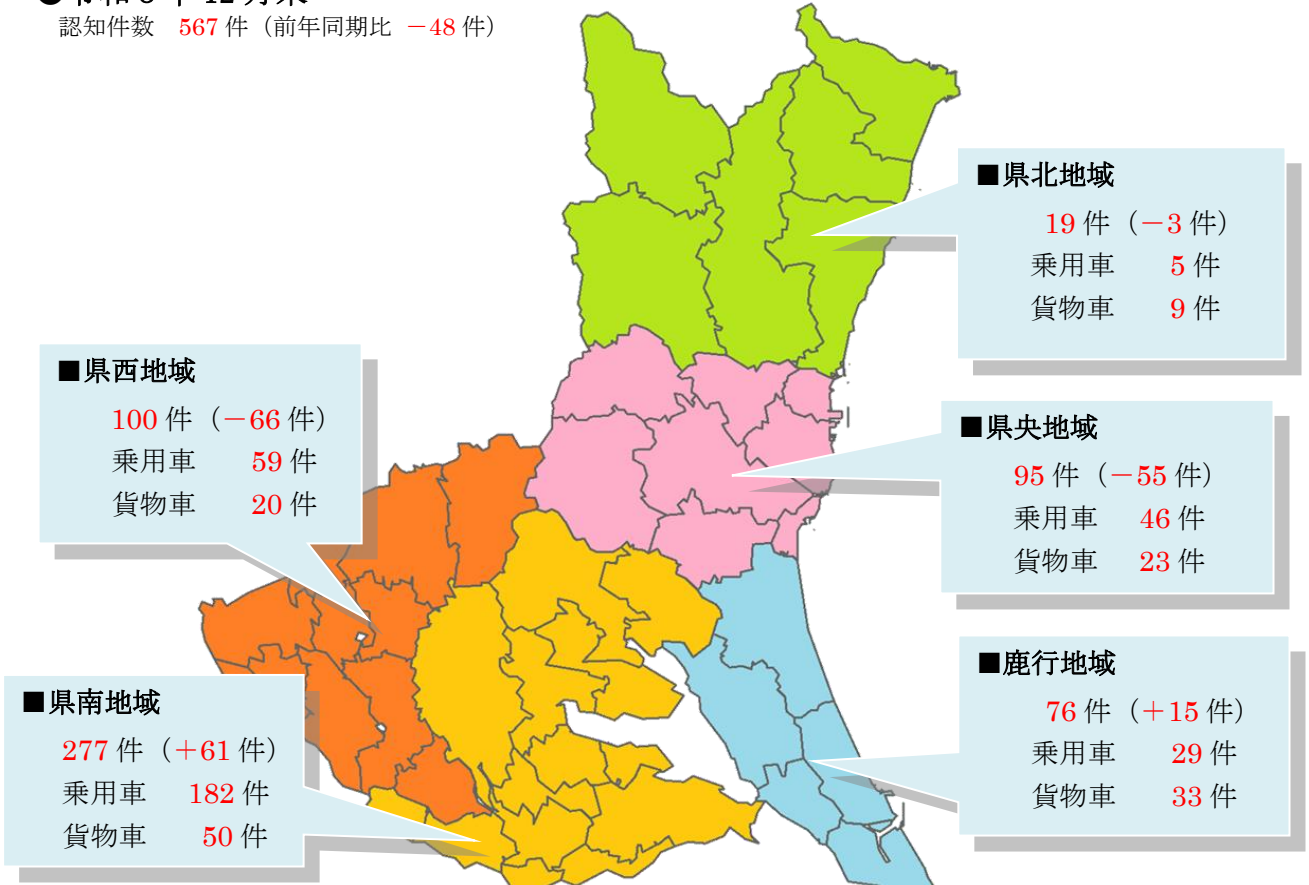

いばらき防犯ファイル R6 No.63

令和6年12月末の自動車盗難事件認知状況 認知件数 567 件 (前年比 -48 件)

● 全国順位

認知件数		
順位	都道府県	認知件数
1位	愛知	867
2位	埼玉	781
3位	千葉	706
4位	茨城	567

犯罪率		
順位	都道府県	犯罪率
1位	茨城	20.1
2位	栃木	16.8
3位	群馬	14.4

※犯罪率：人口 10 万人当たりの認知件数

● 車種別発生状況 (既遂 490 件の内訳)

※イモビライザ搭載車も多数被害に遭っています。

**ドアロックだけでは愛車を守れません！
万全な防犯対策で被害を未然に防ぎましょ！**

いばらき防犯ファイル R 6 No.64

自動車盗地域別認知状況

●令和6年12月末

認知件数 567件 (前年同期比 -48件)

【※地域は、警察署の位置を基準】

【多発市町村】

地域	市町村	認知件数	乗用車	貨物車
県南	つくば市	99件	74件	6件
県南	土浦市	54件	36件	12件
県中央	水戸市	45件	27件	8件
県南	取手市	27件	15件	9件
鹿行	神栖市	25件	10件	12件
県西	古河市	22件	18件	3件

自動車盗難事件が多発しています！

万全な防犯対策で被害を未然に防ぎましょう！